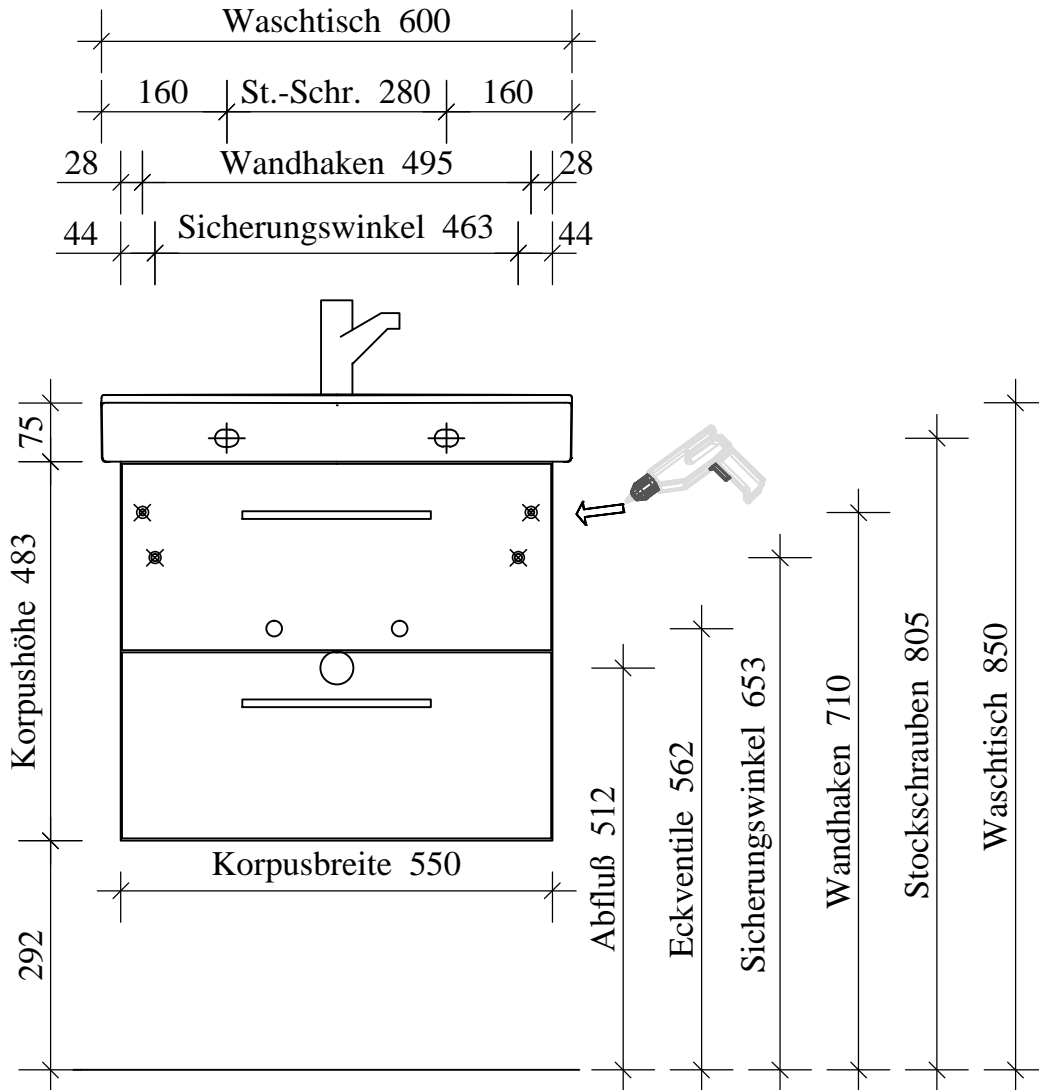

413

413-WU2L-K128

Bohrlochhöhen für Schraubhaken, Anschlussmaße und Abflusshöhen
drilling point for screw hooks, dimensions for mounting and drain

Der Elektroanschluss ist nur vom Fachmann nach DIN EN 60364 durchzuführen!

VORSICHT

Diese Hinweise dienen der Vermeidung von Sach- und Personenschäden
Bei Missachtung und daraus entstandenen Schäden übernehmen wir keine Haftung .

- Die Montage muß durch fachkundiges Personal erfolgen.
- Beachten Sie die beiliegenden Montageanleitungen.
- Montieren Sie bei Waschtischunterschrank die beiliegenden Zusatzsicherungswinkel.